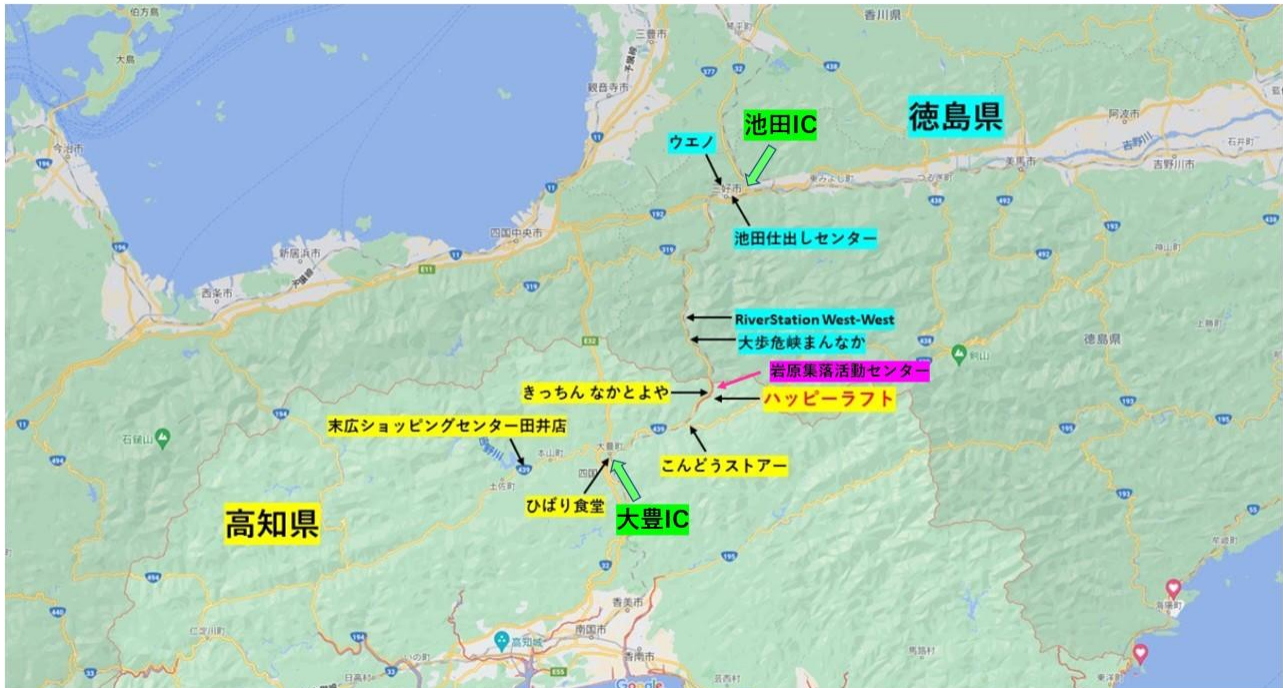

修学旅行用 <お弁当・昼食場所> についてのご紹介

2022年 株式会社ハッピーラフト

エリア	ハッピーラフトへお車での所要時間	店名	注文可能個数	価格	場所貸し	住所	電話番号	備考	
高知県	岩原	徒歩1分	岩原集落活動センター	不可	ごみ回収あり 300円/人 ごみ回収なし 200円/人	可 (60人まで)	〒789-0158 高知県長岡郡大豊町岩原10-4	ハッピーラフトで ご予約 受付中	場所貸しのみ。
	豊永	5分	こんどうストア	100個	1,000円	不可	〒789-0166 高知県長岡郡大豊町東土居841	0887-75-0828	※アレルギー対応可能 おかず内容:唐揚げ・鮭・煮物・エビフライ 500円弁当だと個数多く調整可能
	大豊インター	20分	ひばり食堂	250個	500円～	不可	〒789-0312 高知県長岡郡大豊町高須226	0887-72-0769	配達時間は10:00頃なので保管場所は要相談
	本山	40分	末広ショッピングセンター 田井店	200個	1,000円～ 3,000円	可	〒781-3521 高知県土佐郡土佐町田井1353-2	0887-82-0128	隣接のフォーラム末広にて240名まで食事可能(使用料5,000円) 大型バス無料駐車場あり
	土佐岩原	1分	きっちん なかとよや	30個	700円～ 1,000円	不可	〒789-0248 高知県長岡郡大豊町大久保139-4	090-9456-2987	基本おかずの内容は色々・おかず単品も可能
	永測	7分	永測食堂Shanti	65個	800円(税込)	不可	〒789-0245 高知県長岡郡大豊町永測548	080-3550-5554	無加水親烏カレー&ダルカレー弁当
徳島県	大歩危	10分	大歩危峡 まんなか	40個程	1,100円	可 200名以上可	〒779-5451 徳島県三好市山城町西宇1520	0883-84-1211	場所貸しの場合 200名以上対応可能。 お弁当提供は40個程まで。
	大歩危	15分	RiverStation West-West		1,000円	可	〒779-5451 徳島県三好市山城町西宇1468-1	0883-84-1117	昼食内容:カレー
	池田	30分	あわの抄	100名程	1,500円	可	〒778-5251 徳島県三好市池田町白地本名165-6	0883-74-1414	昼食内容:カレーとサラダなど
	池田	40分	ウエノ	店内での食事:130名 弁当:250個(要相談)	-	可	〒778-0001 徳島県三好市池田町ウエノ3050-1	0883-72-3377	配達は山城町まで その他場所へは配送料プラスで要相談
	池田	40分	池田仕出しセンター	250個	-	-	〒778-0005 徳島県三好市池田町シマ874-8	0883-72-3451	※アレルギー対応可能 配達可能